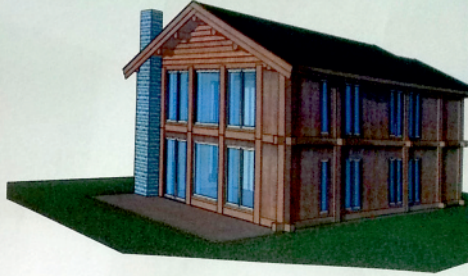

302

302

***Mein Traum
vom Angel-Urlaub***

Mikkelvik Brygge

Fact sheet

- Betreiber:* **Mikkelvik Eiendom AS (Org.-Nr.: 914 164 958)**
- Region:* Troms, nur **85 km/1h** vom **Flughafen Tromsø** entfernt;
- umbautes Gelände:* **12.000m²** aufgeteilt für 6 Holz-Häuser;
- Anteil Vermietung:* **3 Häuser** á 150m² und **5 Wohnungen** á 75m² für insg. 44 Personen;
- Ausstattung:* **11 Kværnø Boote 6,60m** lang mit bis zu 115PS,
Schwimmsteg, Gefrierhaus und **Schlachthaus** direkt am Kai,
Sauna und **Grillhütte** im Freiland, gehobener nordischer Stil