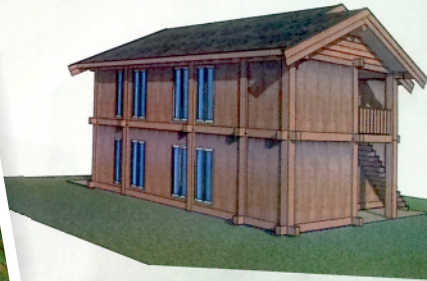

302

302

***Mein Traum
vom Angel-Urlaub***

Mikkelvik Brygge

Fact sheet

- Betreiber:* **Mikkelvik Eiendom AS (Org.-Nr.: 914 164 958)**
- Region:* Troms, nur **85 km/1h** vom **Flughafen Tromsø** entfernt;
- umbautes Gelände:* **12.000m²** aufgeteilt für 6 Holz-Häuser;
- Anteil Vermietung:* **3 Häuser** á 150m² und **5 Wohnungen** á 75m² für insg. 44 Personen;
- Ausstattung:* **11 Kværnø Boote 6,60m** lang mit bis zu 115PS,
Schwimmsteg, Gefrierhaus und **Schlachthaus** direkt am Kai,
Sauna und **Grillhütte** im Freiland, gehobener nordischer Stil