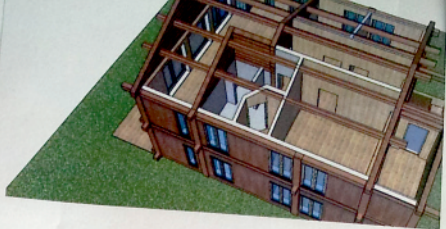

302

302

***Mein Traum
vom Angel-Urlaub***

Mikkelvik Brygge

Fact sheet

- Betreiber:* **Mikkelvik Eiendom AS (Org.-Nr.: 914 164 958)**
- Region:* Troms, nur **85 km/1h** vom **Flughafen Tromsø** entfernt;
- umbautes Gelände:* **12.000m²** aufgeteilt für 6 Holz-Häuser;
- Anteil Vermietung:* **3 Häuser** á 150m² und **5 Wohnungen** á 75m² für insg. 44 Personen;
- Ausstattung:* **11 Kværnø Boote 6,60m** lang mit bis zu 115PS,
Schwimmsteg, Gefrierhaus und **Schlachthaus** direkt am Kai,
Sauna und **Grillhütte** im Freiland, gehobener nordischer Stil